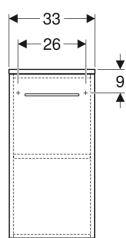

Mobilier mic Geberit Selnova Square, cu o ușă

Imagine exemplificativă

Caracteristici

- Suspendat
- Cu o ușă
- Deschidere cu mâner
- Cu un raft cu posibilitate de modificare
- Ușă cu mecanism de amortizare

- Prinderea ușii pe stânga sau pe dreapta
- Rezistent la umiditate
- Livrat asamblat

Date tehnice

Material | Structură din lemn, tristratificată, cu densitate ridicată

Lista elementelor livrate

- Material de fixare
- Mâner

Cod art.	Culoare / suprafață	B	H	T
501.272.00.1	Alb / Vopsit foarte lucios	33 cm	65 cm	29.7 cm
501.273.00.1	Lava / Vopsit mat	33 cm	65 cm	29.7 cm
501.274.00.1	Nuc american Hickory / Melamină structură lemnoasă	33 cm	65 cm	29.7 cm
501.275.00.1	Nuc american Hickory deschis / Melamină structură lemnoasă	33 cm	65 cm	29.7 cm