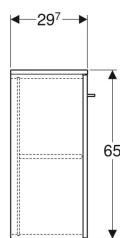

Mobilier mic Geberit Selnova Square, cu o ușă

Imagine exemplificativă

Caracteristici

- Suspendat
- Cu o ușă
- Deschidere cu mâner
- Cu un raft cu posibilitate de modificare
- Ușă cu mecanism de amortizare

- Prinderea ușii pe stânga sau pe dreapta
- Rezistent la umiditate
- Livrat asamblat

Date tehnice

Material | Structură din lemn, tristratificată, cu densitate ridicată

Lista elementelor livrate

- Material de fixare
- Mâner

Cod art.	Culoare / suprafață	B	H	T
501.272.00.1	Alb / Vopsit foarte lucios	33 cm	65 cm	29.7 cm
501.273.00.1	Lava / Vopsit mat	33 cm	65 cm	29.7 cm
501.274.00.1	Nuc american Hickory / Melamină structură lemnoasă	33 cm	65 cm	29.7 cm
501.275.00.1	Nuc american Hickory deschis / Melamină structură lemnoasă	33 cm	65 cm	29.7 cm