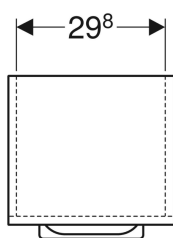

Mobilier mic Geberit Selnova Square, cu o ușă

Imagine exemplificativă

Caracteristici

- Suspendat
- Cu o ușă
- Deschidere cu mâner
- Cu un raft cu posibilitate de modificare
- Ușă cu mecanism de amortizare

- Prinderea ușii pe stânga sau pe dreapta
- Rezistent la umiditate
- Livrat asamblat

Date tehnice

Material | Structură din lemn, tristratificată, cu densitate ridicată

Lista elementelor livrate

- Material de fixare
- Mâner

Cod art.	Culoare / suprafață	B	H	T
501.272.00.1	Alb / Vopsit foarte lucios	33 cm	65 cm	29.7 cm
501.273.00.1	Lava / Vopsit mat	33 cm	65 cm	29.7 cm
501.274.00.1	Nuc american Hickory / Melamină structură lemnoasă	33 cm	65 cm	29.7 cm
501.275.00.1	Nuc american Hickory deschis / Melamină structură lemnoasă	33 cm	65 cm	29.7 cm